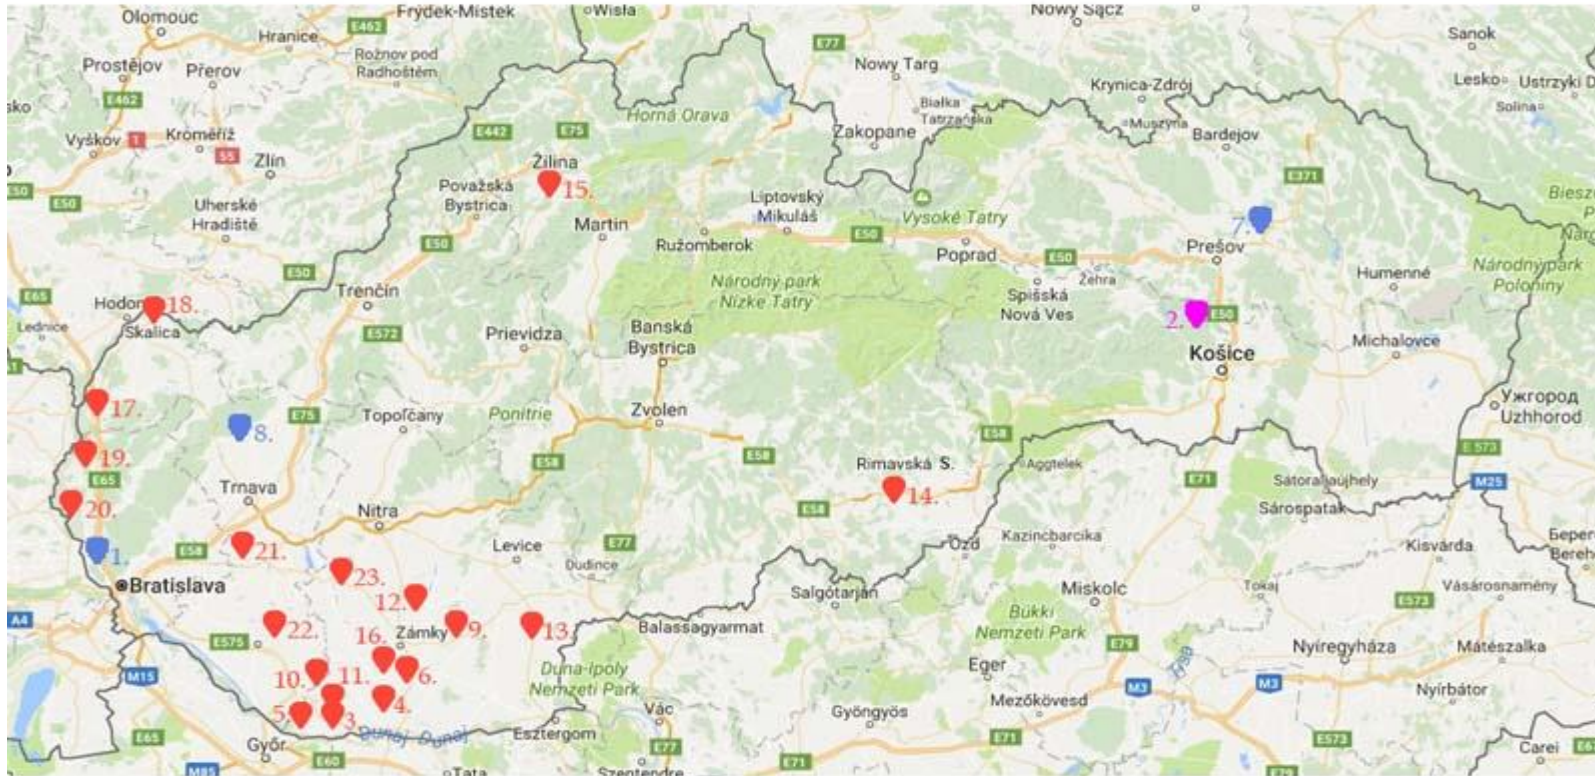

**Výskyty vysokopatogénnej aviárnej influenzy (HPAI) subtypu H5 – aktuálna situácia****Vysokopatogénna aviárna influenza u hydiny a iných vtákov chovaných v zajatí v SR (2016/2017)**

Dátum potvrdenia	Okres	Obec	Subtyp AIV	Typ ohniska	Typ chovu	Druhy
29.12.2016	Bratislava IV	BA – Dúbravka	HPAI H5N8	Hydina	Drobnochov	Kura domáca
3.1.2017	Košice - mesto	KE – Kavečany	HPAI H5N8	Vtáky chované v zajatí	ZOO	Pižmovka lesklá ( <i>Cairina moschata</i> )
12.1.2017	Prešov	Chmeľov – Podhrabina	HPAI H5N8	Hydina	Drobnochov	Kura domáca
13.1.2017	Trnava	Horná Krupá	HPAI H5N8	Hydina	Drobnochov	Kura domáca, perlička domáca

**Vysokopatogénna aviárna influenza u voľne žijúcich vtákov v SR (2017)**

Okres	Subtyp AIV	Počet prípadov	Dátum potvrdenia	Lokalita	Druhy vtákov
Komárno	HPAI H5N8	7	4.1.2017 10.1.2017 10.1.2017 11.1.2017 18.1.2017 18.1.2017 19.1.2017	Veľké Kosihy (01) Lándor (02) Čičov (03) Kava (04) Sokolce-Brestovec (06) Zemianska Olča-Lipové (07) Imeľ (12)	Labuť veľká ( <i>Cygnus olor</i> )
Nové Zámky	HPAI H5N8	2	16.1.2017 18.1.2017	Dvory nad Žitavou (05) Šurany (08)	Labuť spevavá ( <i>Cygnus cygnus</i> ) Labuť veľká ( <i>Cygnus olor</i> )
Levice	HPAI H5N8	1	18.1.2017	Želiezovce (09)	Volavka popolavá ( <i>Ardea cinerea</i> )

### Drobnochov:

1. Bratislava Dúbravka - RVPS EA
7. Chmeľov Podhrabina - RVPS PO
8. Horná Krupá - RVPS TT

### Voľne žijúce vtáky:

3. Veľké Kosihy - RVPS KN
4. Lándor - RVPS KN
5. Čičov - RVPS KN
6. Kava - RVPS KN
9. Dvory nad Žitavou - RVPS NZ
10. Sokolce - RVPS KN
11. Zenuanska Olča - RVPS KN
12. Šurany - RVPS NZ
13. Želiezovce - RVPS LV
14. Rimavská Sobota - RVPS RS
15. Žilinská Lehota - RVPS ZA
16. Imeľ - RVPS KN
17. Sekule - RVPS SE
18. Skalica - RVPS SE
19. Malé Leváre - RVPS SC
20. Vysoká pri Morave - RVPS SC
21. Pusté Úľany - RVPS GA
22. Trhová Hradská - RVPS DS
23. Tmovec nad Váhom - RVPS SA